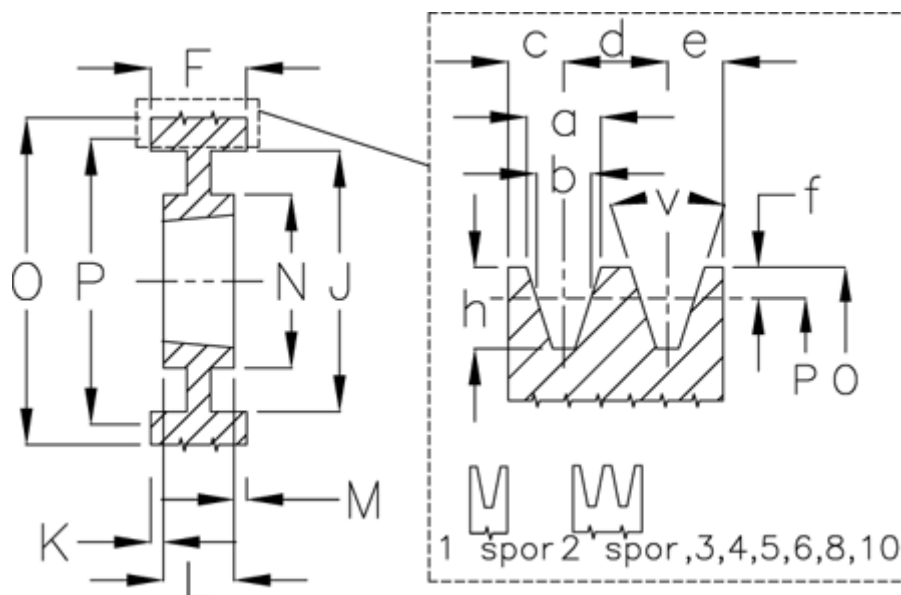

Varenummer: 604112040006  
 Beskrivelse: Kileremsskive SPC 400/6 TL4040

## Mål

a	= 22.0	f	= 4.8	N	= 210
Antal spor	= 6	F	= 162	O	= 409.6
b	= 19.0	For bøsning	= 4040	P	= 400
Bøsning $\varnothing$ max.	= 100	h	= 23.8	Type	= SPC
c	= 17.0	J	= 344	v (grader)	= 38
d	= 25.5	K	= 30		
e	= 17.0	L	= 102		
E	= 30	m	= 30		